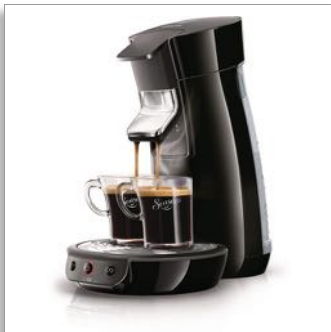

SENSEO® Viva Café Kaffeepadmaschine

- Höhenverst. Kaffeeauslauf,
Metall
- Klavierlackschwarz
- Direktstart

HD7825/60

Köstlicher Kaffee auf Tastendruck

Höhenverst. Kaffeeauslauf aus Metall für Ihre Lieblingstasse

Bereichern Sie Ihren Kaffeegenuss mit der Kaffeepadmaschine SENSEO® Viva Café. Dank der großen Auswahl an Funktionen wie der gleichzeitigen Zubereitung von 1 oder 2 Tassen, des höhenverstellbaren Kaffeeauslaufs aus Metall und des Direktstarts, können Sie ultimativen Komfort genießen.

Immer eine köstliche Tasse Kaffee

- Leckere Crema für Ihren Kaffee als Beweis für die SENSEO® Qualität
- Einzigartiges Brühsystem für besten Geschmack und Temperatur
- Gerät wird mehr als 10.000 Mal geprüft, um gleichbleibende Qualität sicherzustellen

Kaffeevarianten für jede Gelegenheit

- Große Auswahl an Kaffeemischungen und Geschmacksrichtungen

Schnelle und einfache Bedienung

- Einzigartige Kaffeemaschine, die 2 Tassen gleichzeitig zubereitet
- Höhenverst. Kaffeeauslauf aus Metall für Ihre Lieblingstasse
- Direktstart für die Kaffeeauswahl, während die Maschine aufheizt
- Automatische Abschaltung nach 30 Minuten für mehr Sicherheit und geringeren Energieverbrauch
- Die Entkalkungsleuchte erinnert Sie daran, wann das Gerät entkalkt werden muss